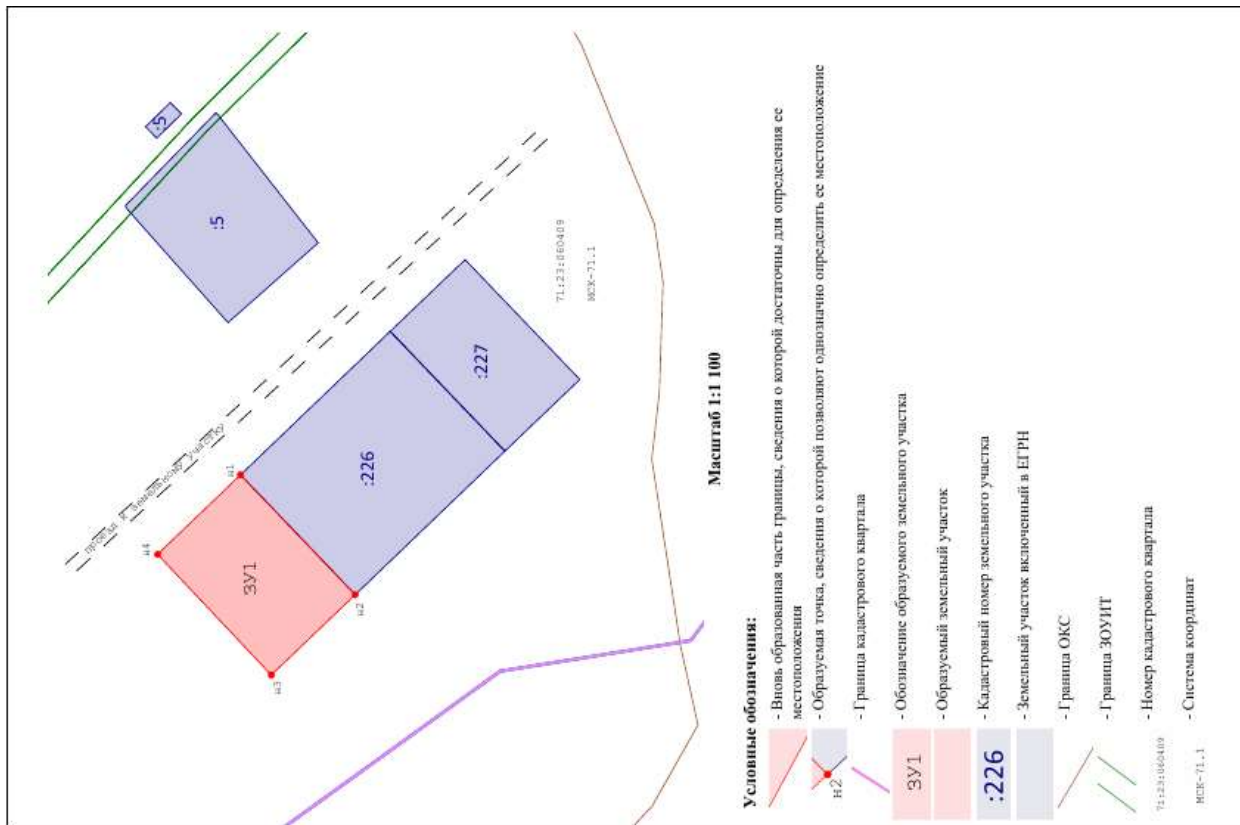

О предоставлении в аренду земельного участка площадью 1114 кв. м для ведения личного подсобного хозяйства, местоположение: Тульская область, муниципальный район Ясногорский, сельское поселение Ревякинское, деревня Барыбино, северо-западне земельного участка с кадастровым номером 71:23:060409:226, @85653.

В соответствии со статьей 39.18 Земельного кодекса Российской Федерации министерство имущественных и земельных отношений Тульской области сообщает о предоставлении в аренду земельного участка площадью 1114 кв. м для ведения личного подсобного хозяйства, местоположение: Тульская область, муниципальный район Ясногорский, сельское поселение Ревякинское, деревня Барыбино, северо-западне земельного участка с кадастровым номером 71:23:060409:226, @85653.

**О предоставлении в аренду земельного участка
площадью 1114 кв. м для ведения личного подсобного хозяйства,
местоположение: Тульская область, муниципальный район Ясногорский,
сельское поселение Ревякинское, деревня Барыбино, северо-западне
земельного участка с кадастровым номером 71:23:060409:226, @85653.**