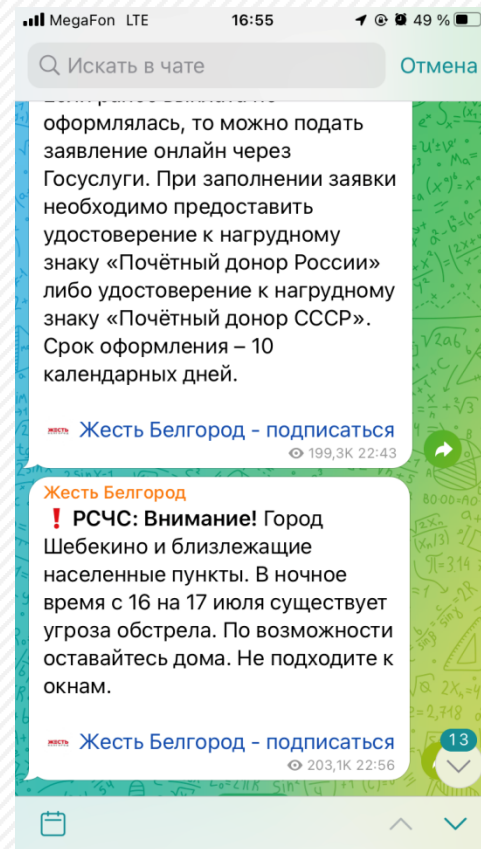

Отправка информации из одной консоли в различные каналы

Реализована возможность отправки экстренных сообщений:

- в телеграмм каналы
- каналы АРМ ГС

Осуществляется подключение других каналов:

- Группы VK
- ЯндексGO
- Сторонние приложения для мобильных устройств