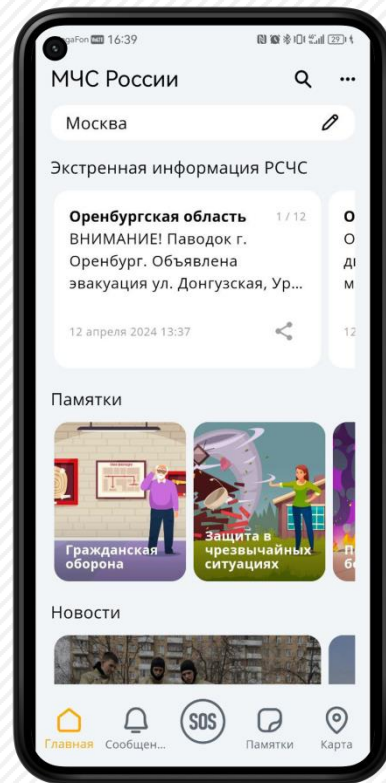

Мобильное приложение «МЧС России»

2024 г.

Назначение

Мобильное приложение «МЧС России» предназначено для:

- передачи на мобильные устройства граждан (пользователей приложения) экстренной информации о фактических и прогнозируемых опасных природных явлениях и техногенных процессах, загрязнении окружающей среды, заболеваниях, которые могут угрожать жизни или здоровью граждан, а также правилах поведения и способах защиты;
- проведения пропаганды знаний в области гражданской обороны, защиты населения и территорий от чрезвычайных ситуаций, в том числе обеспечения безопасности людей на водных объектах, и обеспечения пожарной безопасности.

Получение экстренной информации в виде push-сообщения

Приложение позволяет использовать все преимущества push-сообщений:

- скорость доставки
- наличие данных о получении сообщения и действиях пользователя
- нулевая стоимость рассылки